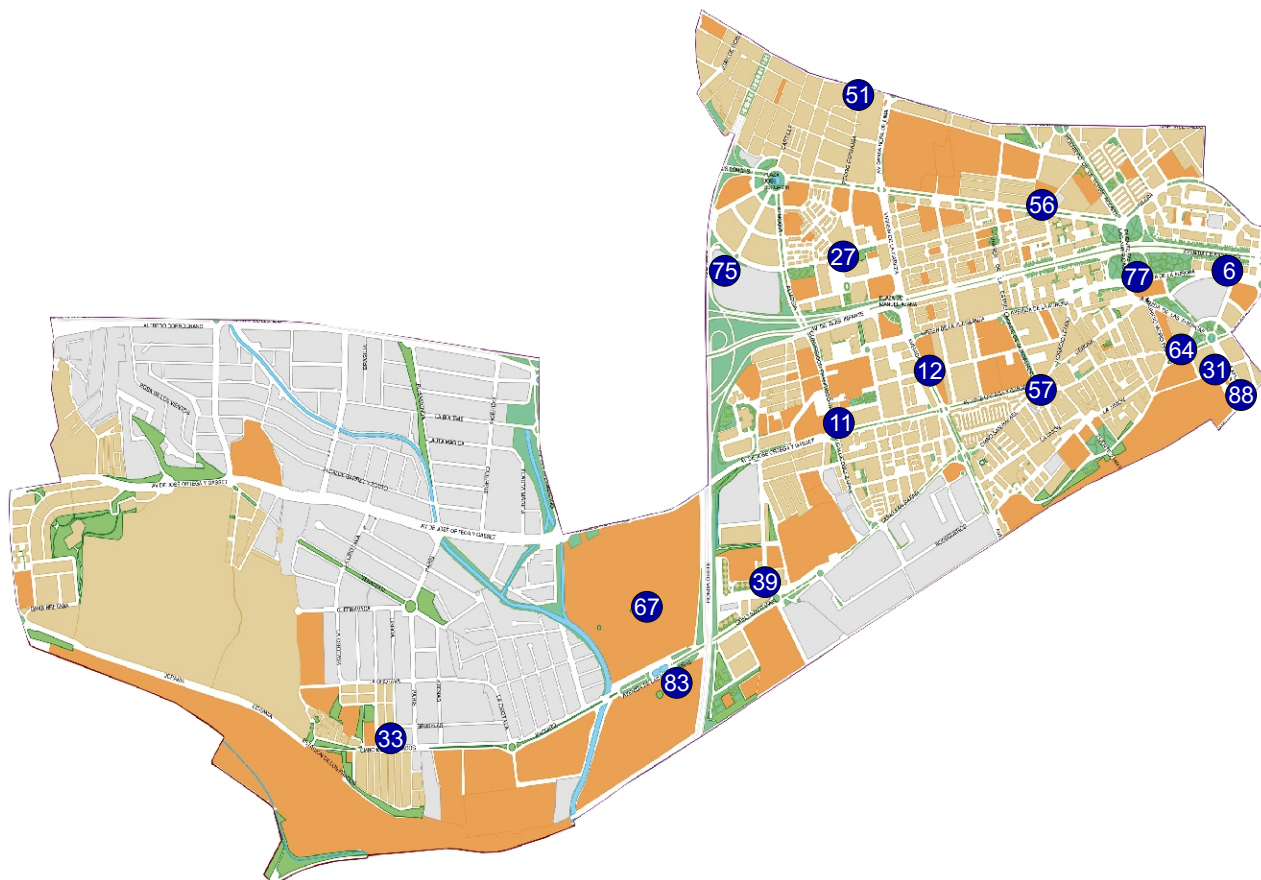

1 PARADAS DE TAXI, SISTEMA DE POSICIONAMIENTO GPS: NO

14	AVD. LUIS BUÑUEL Nº 12-C. COMERCIAL ROSALEDA	9	SI	24 horas
30	DEVA Nº 34-LA PALMA	4	SI	de 08 h. a 22 horas

2 PARADAS DE TAXI, SISTEMA DE POSICIONAMIENTO GPS: SI

TOTAL DE PARADAS DE TAXI POR DISTRITO:	3
TOTAL DE METROS, DE PARADAS DE TAXI POR DISTRITO:	120
TOTAL DE VEHÍCULOS, EN PARADAS DE TAXI POR DISTRITO:	24

Ayuntamiento de Málaga

Área de Gobierno de Accesibilidad y Movilidad

Instituto Municipal del Taxi

Paradas en tú Distrito N° 6 CRUZ DEL HUMILLADERO

6 AVDA. AURORA N° 21 - C. COMERCIAL LARIOS

11 AVDA. JOSE ORTEGA Y GASSET N° 66 - BDA. TIRO PICHON

12 AVDA. JUAN XXIII N° 74 - BARBARELA

2 PARADAS DE TAXI, SITEMA DE POSICIONAMIENTO GPS: NO

10	AVD. ISAAC PERAL Nº 2- BDA. LA LUZ	10	SI	24 horas
19	AVD. DE VELAZQUEZ Nº 63-BDA. LA PAZ	11	SI	24 horas
32	FRIGILIANA Nº 1-BDA. PARQUE MEDITERRANEO	5	SI	24 horas
43	LUIS BARAHONA DE SOTO Nº 18, SANTA PAULA	6	SI	24 horas
52	PUERTO ONCALA Nº 1- BAD. SAN ANDRES	4	SI	24 horas
72	TOMAS ECHEVERRIA Nº 1-BDA. HUELIN	12	SI	24 horas
76	VILLANUEVA DEL ROSARIO Nº 14. C, COMERCIAL CARREFOUR LOS PATIOS	3	SI	24 horas
84	AVD. SOR TERESA DE PRAT Nº 15-TABACALERA	8	SI	24 horas
87	IMPERIO ARGENTINA Nº 1-HOSPITAL QUIRÓN	8	SI	24 horas