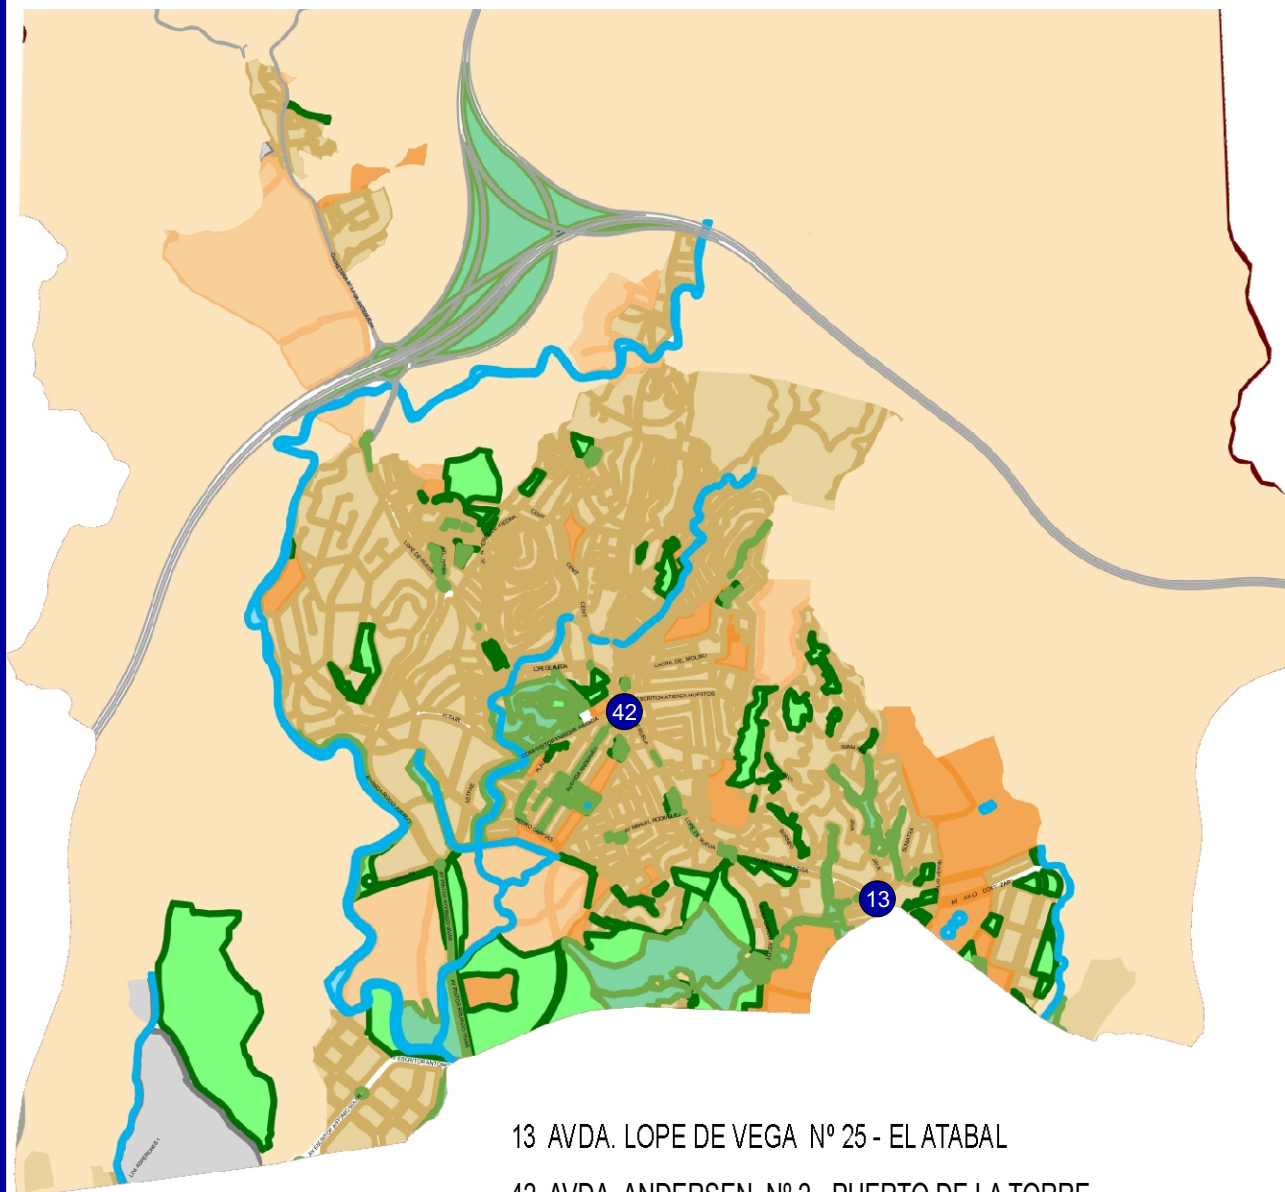

Ayuntamiento de Málaga

Área de Gobierno de Accesibilidad y Movilidad

Instituto Municipal del Taxi

Paradas en tú Distrito N° 10 PUERTO DE LA TORRE

13 AVDA. LOPE DE VEGA Nº 25 - ELATABAL

42 AVDA. ANDERSEN Nº 2 - PUERTO DE LA TORRE

TAXI

Ayuntamiento de Málaga

Área de Gobierno de Accesibilidad y Movilidad
Instituto Municipal del Taxi
Inspección

JUNTA DE DISTRITO: Nº 10 (PUERTO DE LA TORRE)

<i>N.:</i>	<i>Calle</i>	<i>Capacidad:</i>	<i>GPS:</i>	<i>Horario:</i>
13	AVD. LOPE DE VEGA, Nº 25-ATABAL	3	SI	24 horas
42	AVD. ANDERSEN Nº 2-PUERTO DE LA TORRE	6	SI	24 horas

2 PARADAS DE TAXI, SISTEMA DE POSICIONAMIENTO GPS: SI

TOTAL DE PARADAS DE TAXI POR DISTRITO:	2
TOTAL DE METROS, DE PARADAS DE TAXI POR DISTRITO:	42
TOTAL DE VEHÍCULOS, EN PARADAS DE TAXI POR DISTRITO:	9