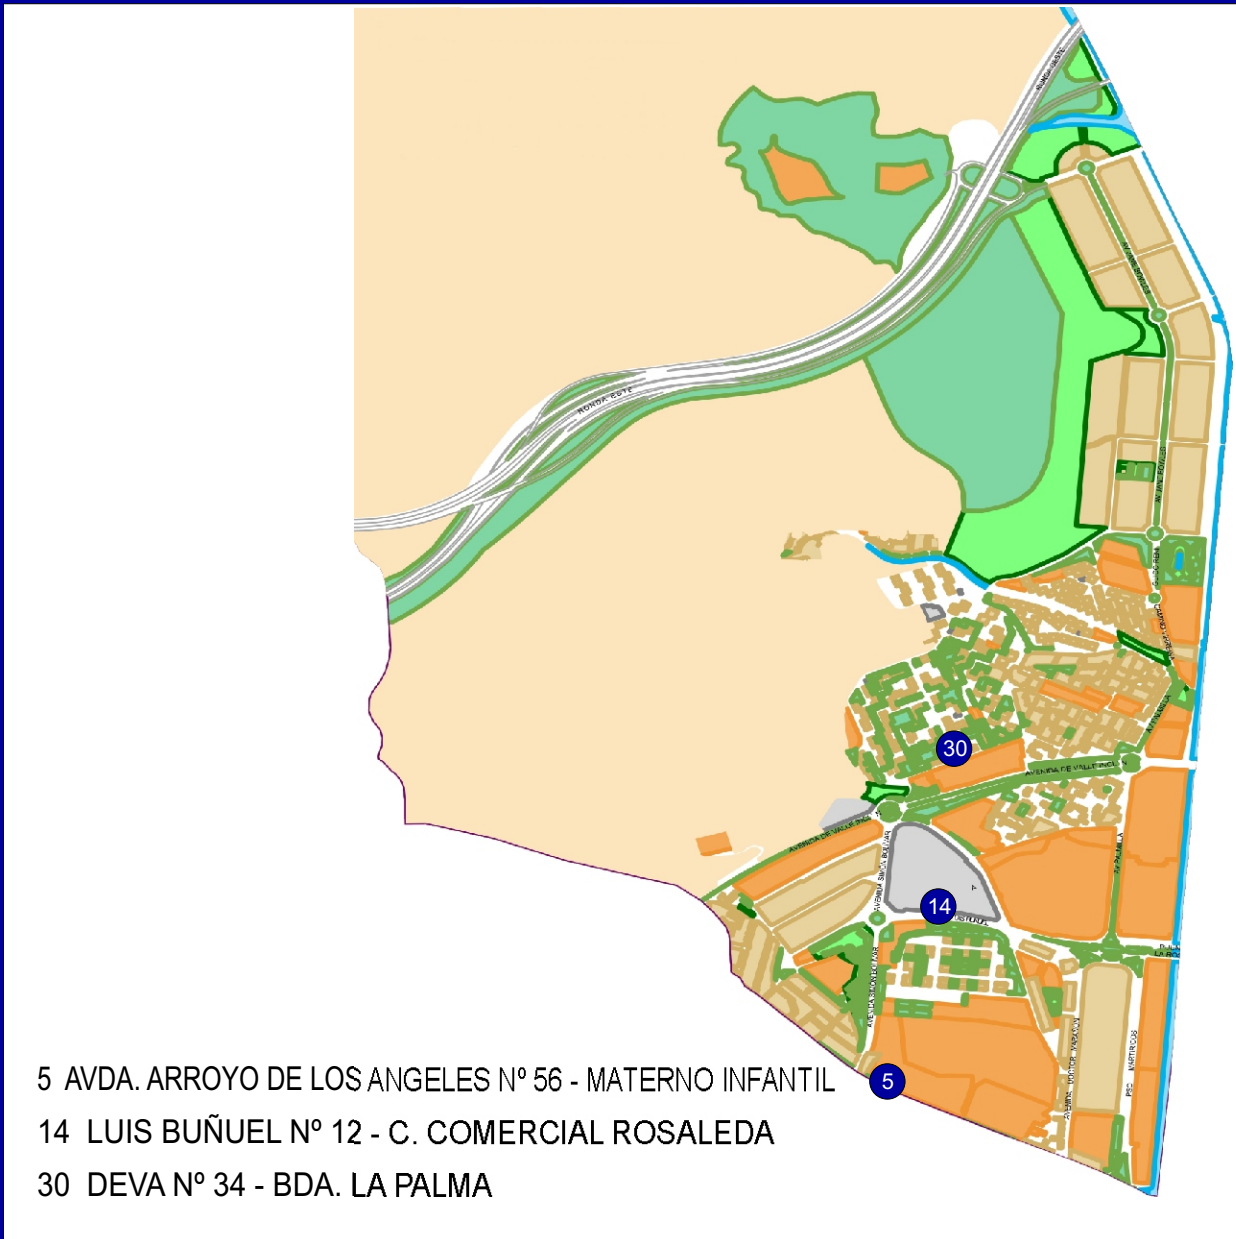

Ayuntamiento de Málaga

Área de Gobierno de Accesibilidad y Movilidad

Instituto Municipal del Taxi

Paradas en tú Distrito N° 5 PALMA-PALMILLA

5 AVDA. ARROYO DE LOS ANGELES N° 56 - MATERNO INFANTIL

14 LUIS BUÑUEL N° 12 - C. COMERCIAL ROSALEDA

30 DEVA N° 34 - BDA. LA PALMA

TAXI

Ayuntamiento de Málaga

Área de Gobierno de Accesibilidad y Movilidad
Instituto Municipal del Taxi
Inspección

JUNTA DE DISTRITO: Nº 05 (PALMA-PALMILLA)

<i>N.:</i>	<i>Calle</i>	<i>Capacidad:</i>	<i>GPS:</i>	<i>Horario:</i>
5	AVD. ARROYO DE LOS ANGELES Nº 56, MATERNO INFANTIL	11	NO	24 horas

1 PARADAS DE TAXI, SISTEMA DE POSICIONAMIENTO GPS: NO

14	AVD. LUIS BUÑUEL Nº 12-C. COMERCIAL ROSALEDA	9	SI	24 horas
30	DEVA Nº 34-LA PALMA	4	SI	de 08 h. a 22 horas

2 PARADAS DE TAXI, SISTEMA DE POSICIONAMIENTO GPS: SI

TOTAL DE PARADAS DE TAXI POR DISTRITO:	3
TOTAL DE METROS, DE PARADAS DE TAXI POR DISTRITO:	120
TOTAL DE VEHÍCULOS, EN PARADAS DE TAXI POR DISTRITO:	24