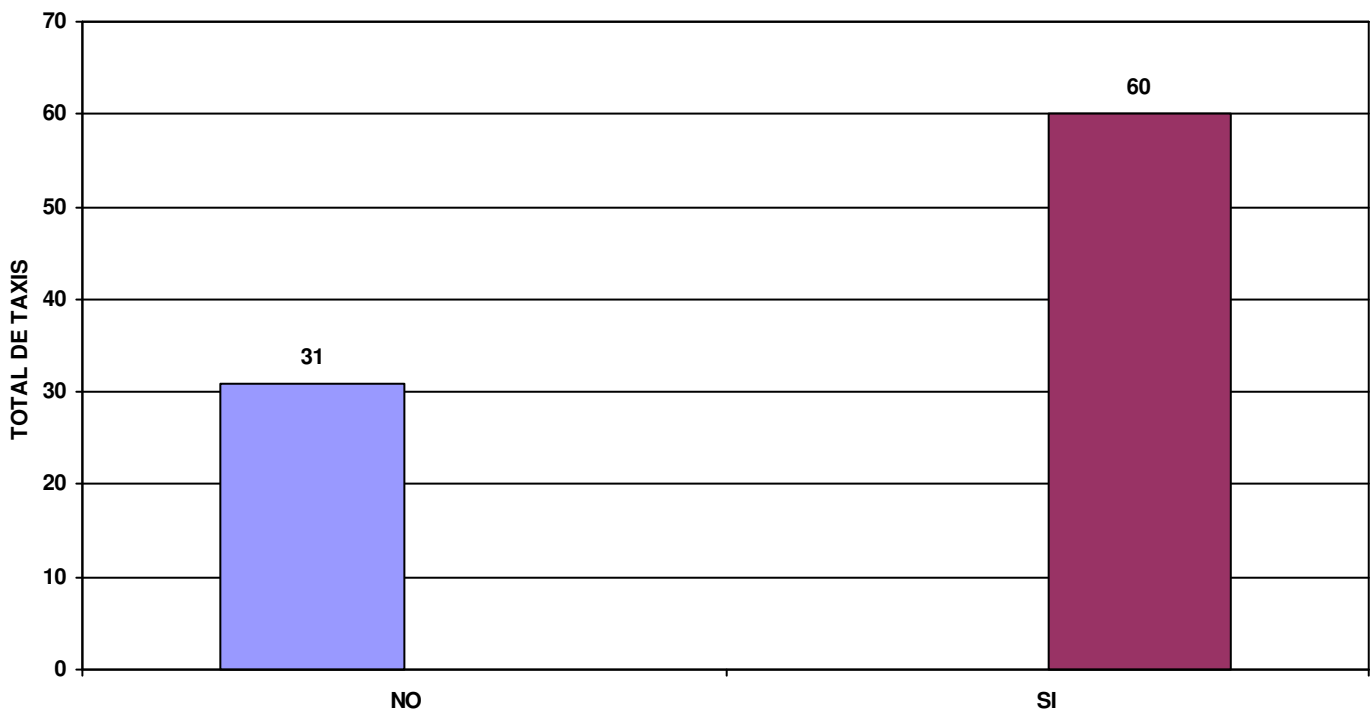

Ayuntamiento de Málaga

Área de Gobierno de Accesibilidad y Movilidad
Instituto Municipal del Taxi
Inspección

TOTAL DE PARADAS DE TAXI

TOTAL DE PARADAS DE TAXI:

91

TOTAL DE METROS, DE PARADAS DE TAXI:

4.043

TOTAL DE VEHÍCULOS, EN PARADAS DE TAXI:

1.267

PARADAS CON Y SIN POSICIONAMIENTO DE G.P.S.

Ayuntamiento de Málaga

Área de Movilidad - Instituto Municipal del Taxi
Inspección

PARADA DE TAXIS DE ALTA DESDE EL 2.006, SUELO PÚBLICO Y PRIVADO

AÑO: 2011

JUNTA DE DISTRITO: Nº 01 (CENTRO)

8	JACINTO VERDAGUER, (NUEVA GEREN	PASEO DE ANTONIO MACHADO
	Fecha de Alta:	01/02/2011
41	ALAMOS Nº 19	ESQ. C/ CARCER
	Fecha de Alta:	29/08/2011
60	PLAZA DE LA MARINA	ESQ. MARQUES DE LARIOS
	Fecha de Alta:	22/09/2011
66	PUERTO DE MALAGA, INTERIOR MUELL	MUELLE DE LEVANTE-2
	Fecha de Alta:	27/09/2011
96	PSO. SANTA ISABEL Nº 06, (MUSEO DE	PARADA TURÍSTICA
	Fecha de Alta:	01/12/2011
97	PLAZA DEL TEATRO	PARADA TURÍSTICA
	Fecha de Alta:	01/12/2011

TOTAL DE PARADAS DE TAXI POR DISTRITO:

Total de Paradas de Taxis de Alta en el Año:2011

6