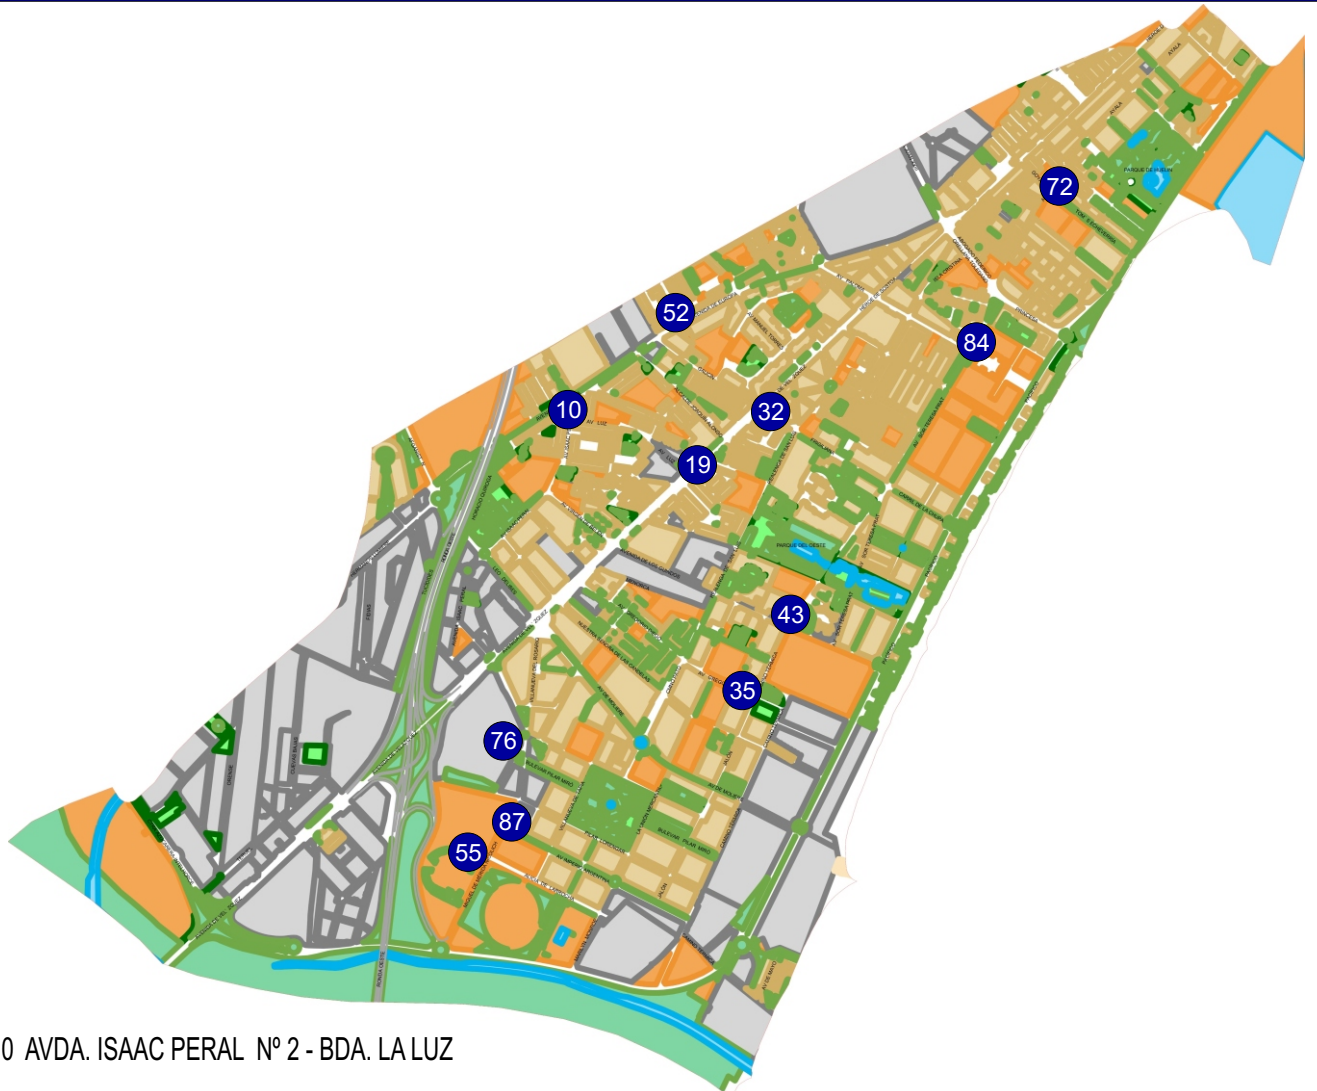

Ayuntamiento de Málaga

Área de Gobierno de Accesibilidad y Movilidad

Instituto Municipal del Taxi

Paradas en tú Distrito N° 7 CARRETERA DE CADIZ

10 AVDA. ISAAC PERAL Nº 2 - BDA. LA LUZ

19 AVDA. DE VELAZQUEZ Nº 63 - BDA. LA PAZ

32 FRIGILIANA Nº 1 - BDA. PARQUE MEDITERRANEO

35 GREGORIO DIEGO Nº 48 - AMBULATORIO PUERTA BLANCA

43 LUIS BARAHONA DE SOTO Nº 18 - SANTA PAULA

52 PUERTO ONCALA Nº 1 - BDA. SAN ANDRES

55 ALICIA DE LARROCHA Nº 1 - "MARTIN CARPENA"

72 TOMAS ECHEVARRIA Nº 1 - BDA. HUELIN

76 VILLANUEVA DEL ROSARIO Nº 14 - C.COMERCIAL CARREFOUR LOS PATIOS

84 AVDA. SOR TERESA DE PRAT Nº 15 - TABACALERA

87 IMPERIO ARGENTINA Nº 1 - HOSPITAL QUIRON

TAXI