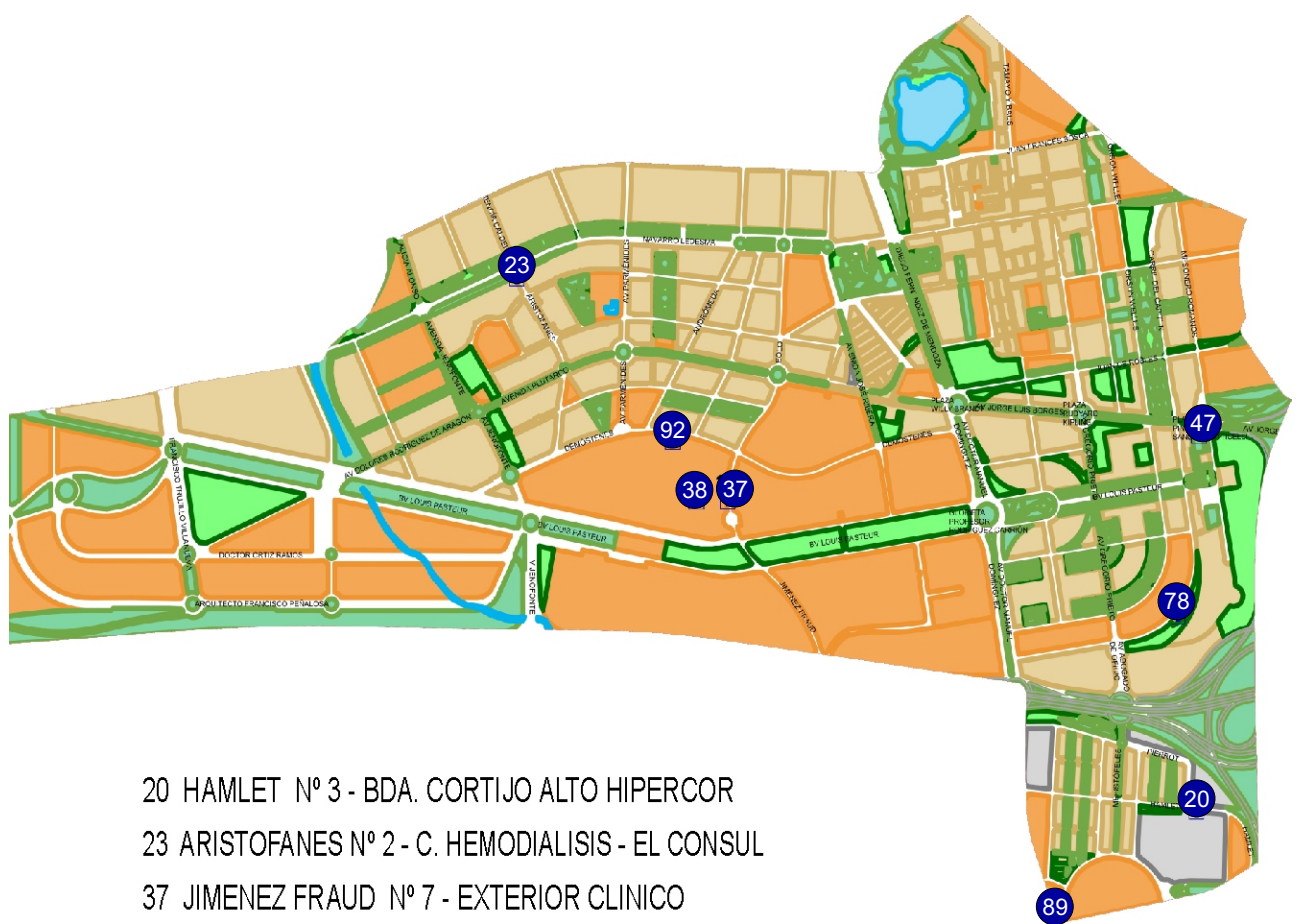

2 PARADAS DE TAXI, SISTEMA DE POSICIONAMIENTO GPS: SI

TOTAL DE PARADAS DE TAXI POR DISTRITO:	2
TOTAL DE METROS, DE PARADAS DE TAXI POR DISTRITO:	42
TOTAL DE VEHÍCULOS, EN PARADAS DE TAXI POR DISTRITO:	9

Ayuntamiento de Málaga

Área de Gobierno de Accesibilidad y Movilidad

Instituto Municipal del Taxi

Paradas en tú Distrito N° 11 TEATINOS - UNIVERSIDAD

- 20 HAMLET N° 3 - BDA. CORTIJO ALTO HIPERCOR
- 23 ARISTOFANES N° 2 - C. HEMODIALISIS - EL CONSUL
- 37 JIMENEZ FRAUD N° 7 - EXTERIOR CLINICO
- 38 JIMENEZ FRAUD N° 7 - INTERIOR CLINICO
- 47 PLAZA PINTOR SANDRO BOTTICELLI N° 1 - FUENTE DE COLORES
- 78 FISCAL LUIS PORTERO GARCIA N° 10 - CIUDAD DE LA JUSTICIA
- 89 MAX ESTRELLA N° 14 - JEFATURA DE TRAFICO
- 92 DEMOSTENES N° 8 - CLINICO URGENCIAS

5 PARADAS DE TAXI, SISTEMA DE POSICIONAMIENTO GPS: NO

23	ARISTOFANES Nº 2-C. HEMODIALISIS, BARRIADA EL CONSUL	4	SI	24 horas
37	JIMENEZ FRAUD Nº 7-EXTERIOR CLINICO	15	SI	24 horas
47	PLAZA PINTOR SANDRO BOTTICELLI Nº 1-FUENTE DE COLORES	6	SI	24 horas