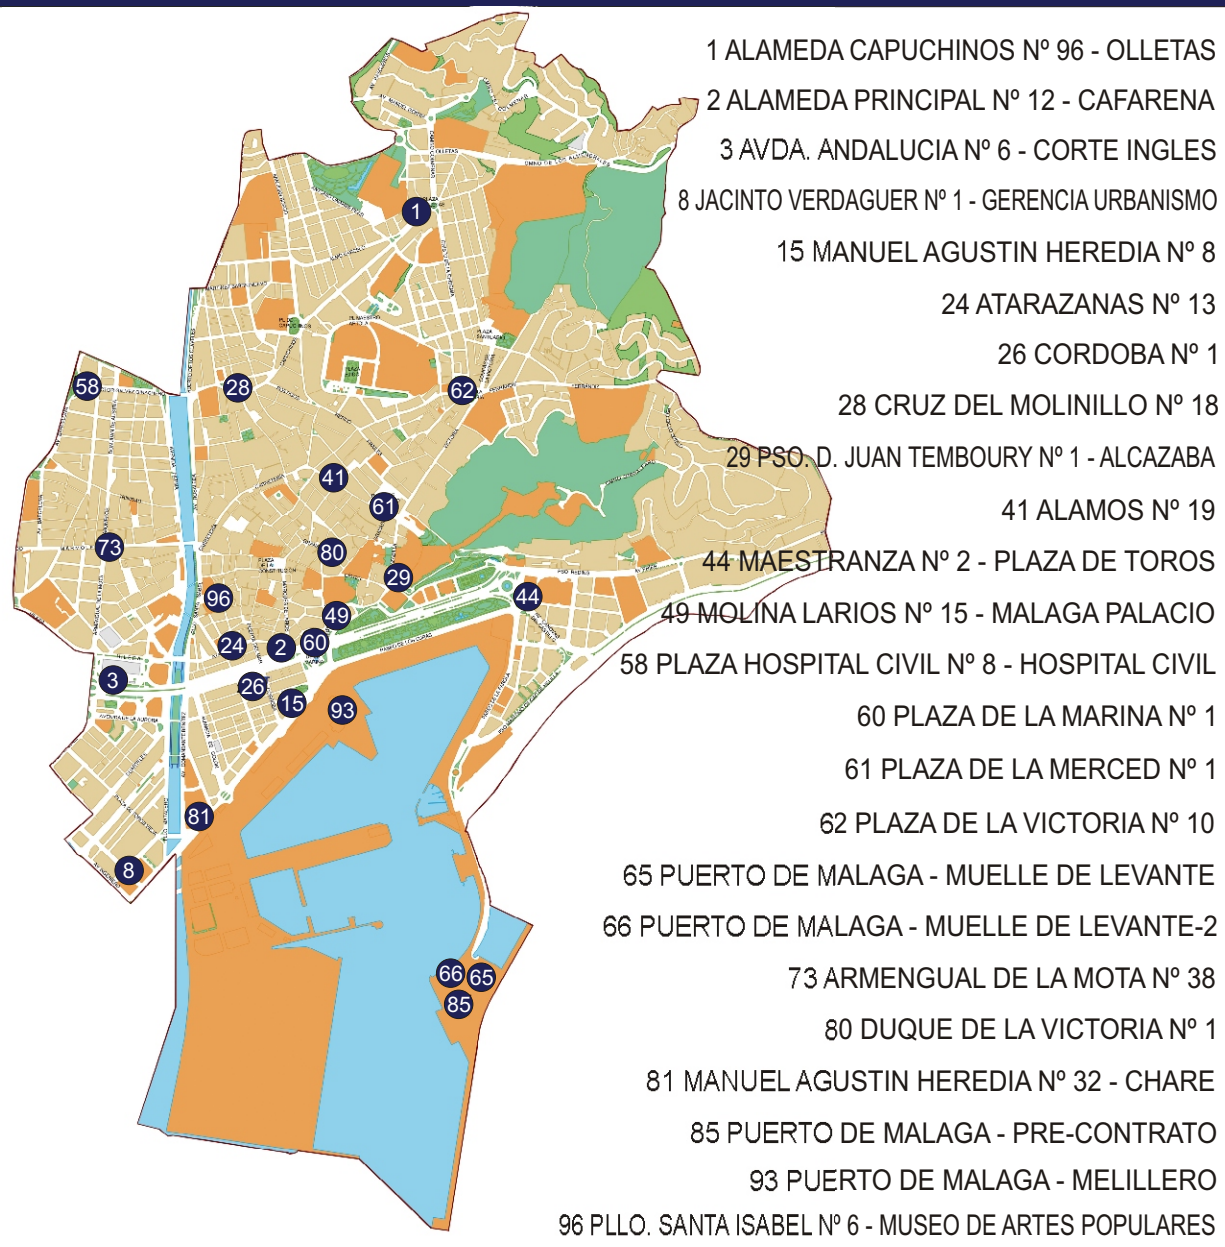

Ayuntamiento de Málaga

Área de Gobierno de Accesibilidad y Movilidad

Instituto Municipal del Taxi

Paradas en tú Distrito N° 1 CENTRO

TAXI

Ayuntamiento de Málaga

Área de Gobierno de Accesibilidad y Movilidad
Instituto Municipal del Taxi
Inspección

JUNTA DE DISTRITO: Nº 01 (CENTRO)

N.º	Calle	Capacidad:	GPS:	Horario:
26	CORDOBA Nº 1	12	NO	24 horas
29	PSO. DON JUAN TEMBOURY Nº 1-ALCAZABA	7	NO	de 09 h. a 20,00 horas
60	PLAZA DE LA MARINA Nº 1	8	NO	Dos horarios de 24 horas (8-T) y 24:00 h. A 08:00 h. (8-T)
65	PUERTO DE MALAGA-MUELLE DE LEVANTE	240	NO	24 horas
66	PUERTO DE MALAGA-MUELLE DE LEVANTE-2	15	NO	24 horas
81	MANUEL AGUSTIN HEREDIA Nº 32-CHARE	8	NO	24 horas
85	PUERTO DE MALAGA,(TAXIS PRE-CONTRATO) INTERIOR MUELLE DE LEVANTE	4	NO	24 horas
93	PUERTO DE MALAGA-MELILLERO	10	NO	24 horas
96	PSO. SANTA ISABEL Nº 06-MUSEO DE ARTE POPULARES	6	NO	de 09 h. a 20,00 horas

9 PARADAS DE TAXI, SISTEMA DE POSICIONAMIENTO GPS: NO

1	ALAMEDA CAPUCHINOS Nº 96-OLLETAS	9	SI	24 horas
2	ALAMEDA PRINCIPAL Nº 12-CAFARENA	11	SI	24 horas
3	AVD. ANDALUCIA Nº 6-CORTE INGLES	39	SI	24 horas
8	JACINTO VERDAGUER Nº 1-GERENCIA URBANISMO	5	SI	24 horas
15	MANUEL AGUSTIN HEREDIA Nº 8	7	SI	24 horas
24	ATARAZANAS Nº 13	7	SI	de 10 h. a 05,00 horas
28	CRUZ DEL MOLINILLO Nº 18	8	SI	24 horas
41	ALAMOS Nº 19	7	SI	24 horas
44	MAESTRANZA Nº 2-PLAZA DE TOROS	15	SI	24 horas
49	MOLINA LARIOS Nº 15-MALAGA PALACIO	26	SI	Dos horarios de 24 horas y 17:00 h. A 08:00 h.
58	PLAZA HOSPITAL CIVIL Nº 8-HOSPITAL CIVIL	10	SI	24 horas
61	PLAZA DE LA MERCED Nº 1	10	SI	24 horas
62	PLAZA LA VICTORIA Nº 10	8	SI	24 horas
73	ARMENGUAL DE LA MOTA Nº 38	5	SI	24 horas
80	DUQUE DE LA VICTORIA Nº 1	7	SI	24 horas

15 PARADAS DE TAXI, SISTEMA DE POSICIONAMIENTO GPS: SI

TOTAL DE PARADAS DE TAXI POR DISTRITO:	24
TOTAL DE METROS, DE PARADAS DE TAXI POR DISTRITO:	1.682
TOTAL DE VEHÍCULOS, EN PARADAS DE TAXI POR DISTRITO:	484